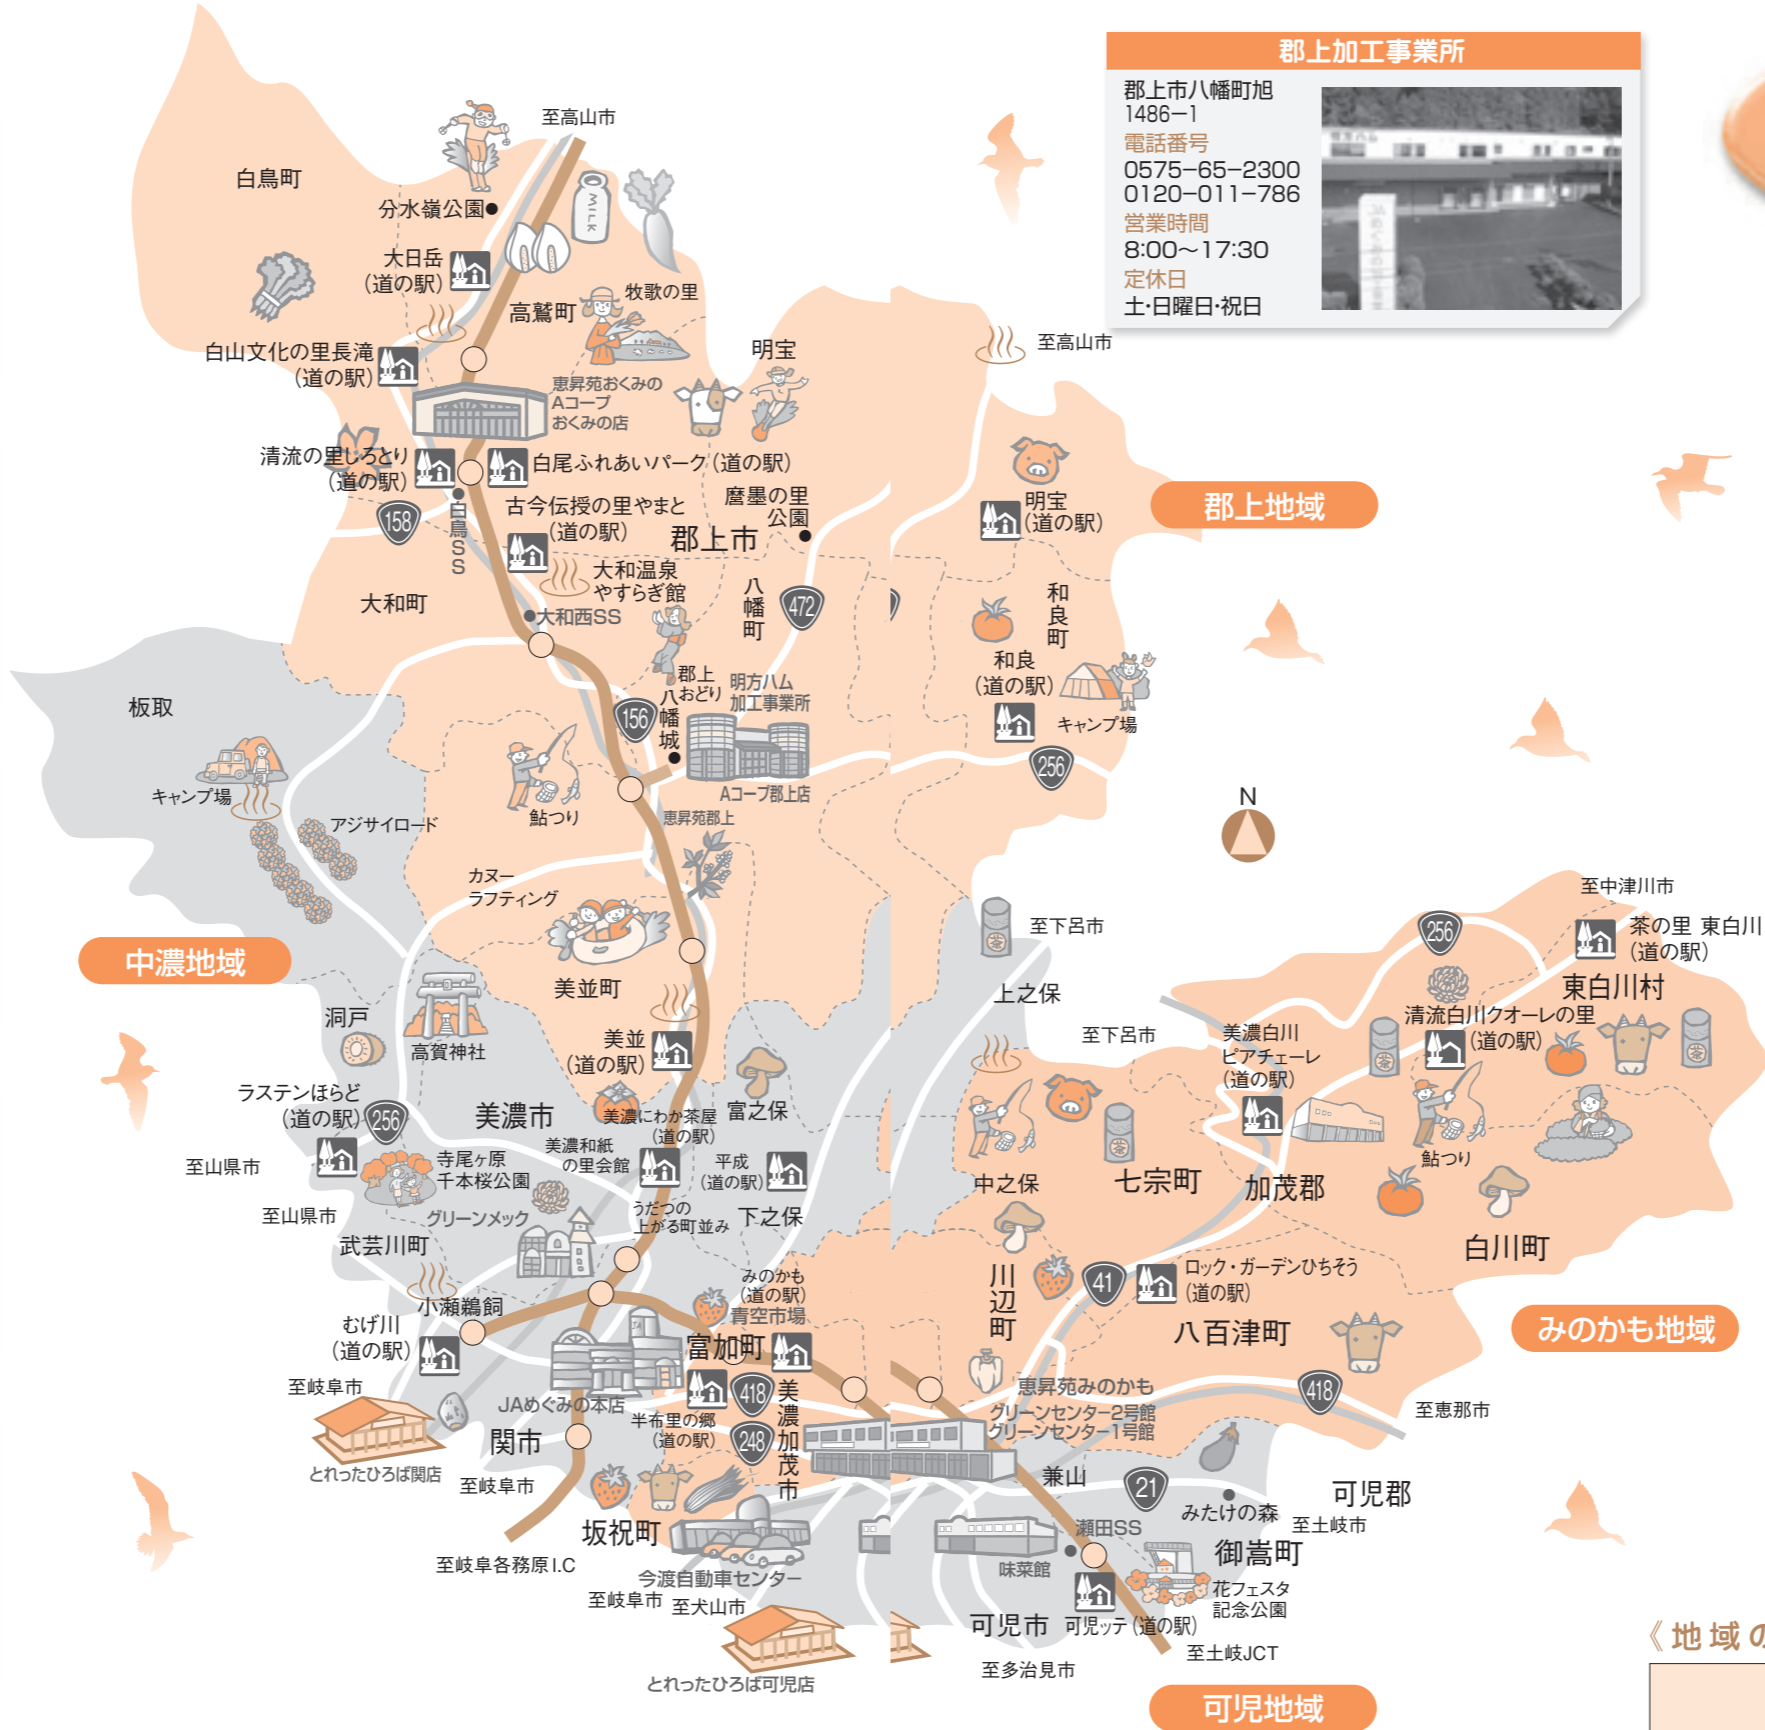

共済プラザ可児

可児市今渡304-1
 電話番号
 0574-23-1201
 営業時間
 平日 9:00~19:00
 土日 9:00~18:00
 定休日
 月曜日・祝日

JAの概要 可児店

可児市坂戸59
 電話番号
 0574-62-6023
 営業時間
 9:00~17:00
 定休日
 火曜日

JAの概要 関店

関市小屋名1436
 電話番号
 0575-27-1255
 営業時間
 9:00~17:00
 定休日
 火曜日